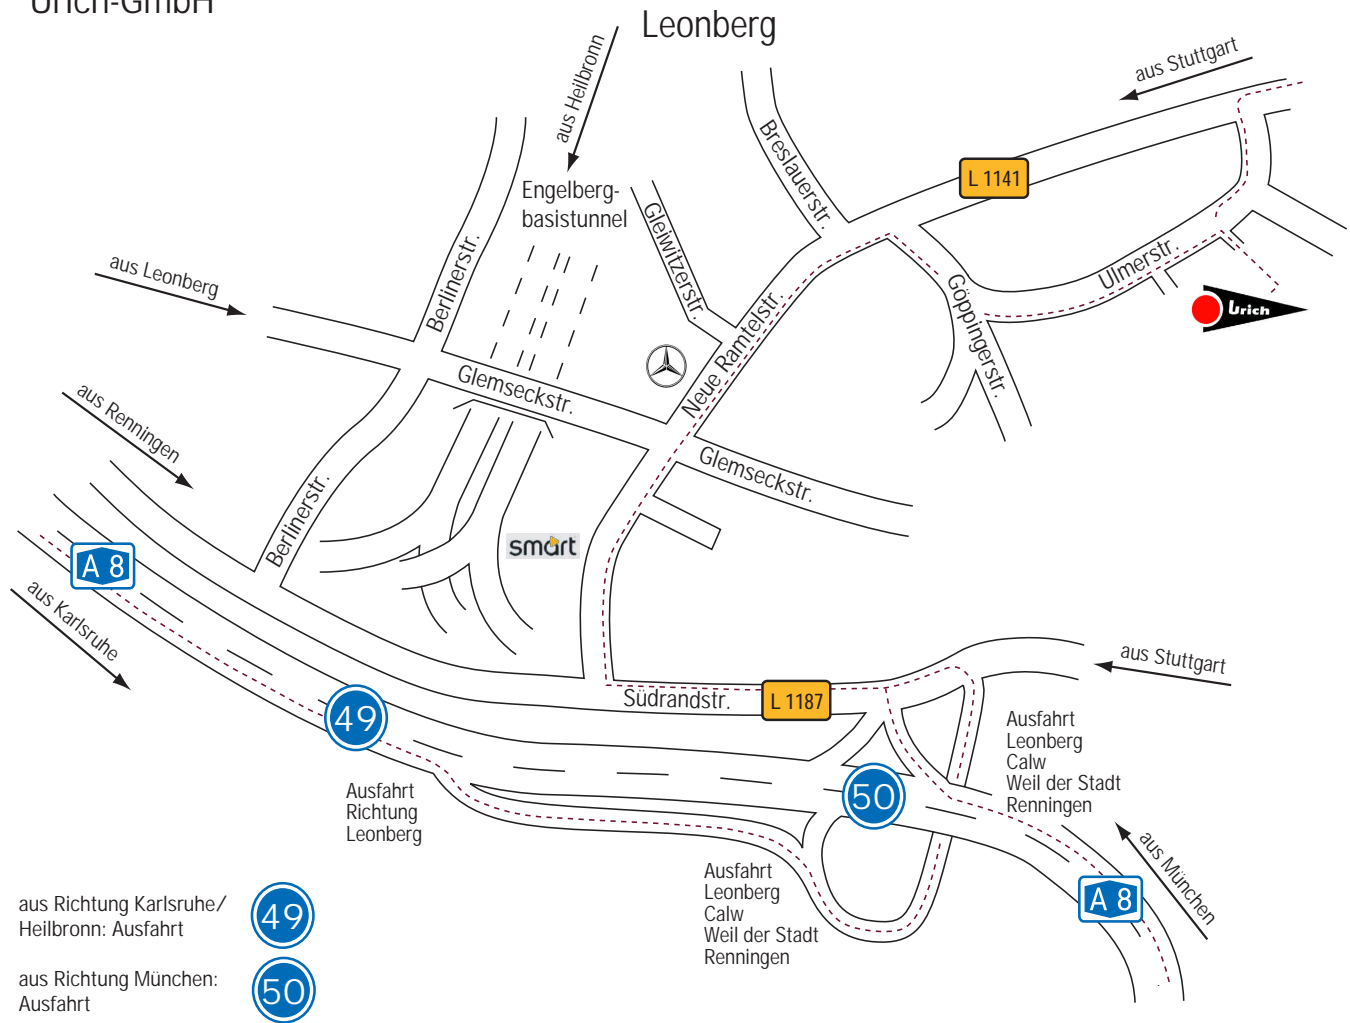

Schlosserei GmbH
Zubehöerteile für die Verkehrstechnik

Anfahrt Urich-GmbH

Anschrift

Urich-GmbH
Ulmerstr. 22/2
71229 Leonberg

Telefon: 07152/ 9451-0
Telefax: 07152/ 945151
e-mail : info@urich-gmbh.de