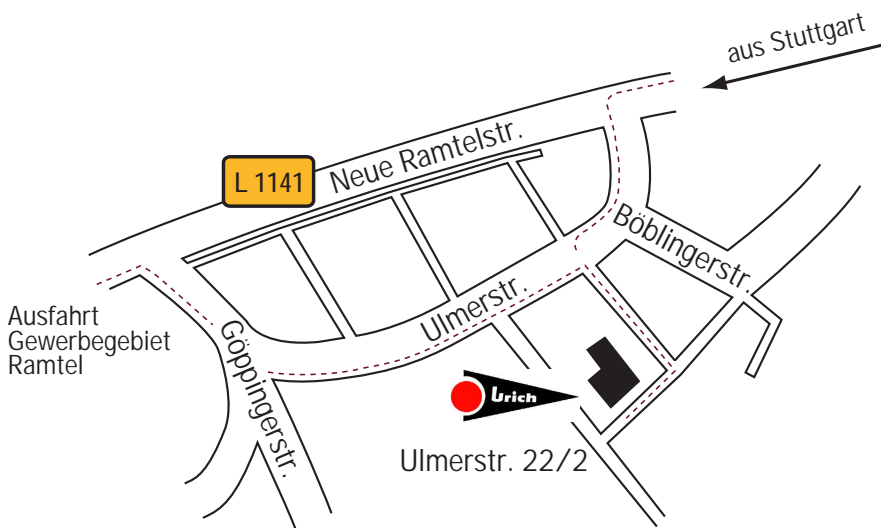

Schlosserei GmbH
Zubehöerteile für die Verkehrstechnik

Anfahrt Urich-GmbH

Anschrift

Urich-GmbH
Ulmerstr. 22/2
71229 Leonberg

Telefon: 07152/ 9451-0
Telefax: 07152/ 945151
e-mail : info@urich-gmbh.de